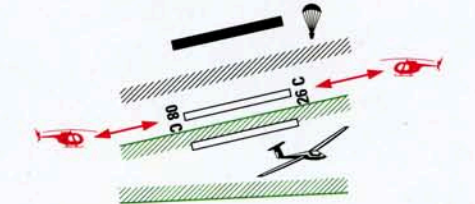

CARTA D'AVVICINAMENTO A VISTA  
VISUAL APPROACH CHART

**LOCARNO**  
CIV/MILLSZL

ELEV 650 ft (198 m)

ATIS	133.45	
TWR/AD	134.825	HX
GND	121.7	HX

- Area sensibile al rumore  
Noise sensitive areas
- ACFT con carrello fisso:  
Fixed LDG gear ACFT:  
RWY 08 2000  
RWY 26 2000
- ACFT con carrello retrattile:  
Retractable LDG gear ACFT:  
RWY 08 3000  
RWY 26 3000
- Attenzione:**  
Traffico su piste e circuiti paralleli
- Caution:**  
Traffic on PARL RWY and circuits
- TMA MILTEMPO: ACT → NOTAM and DABS

- SECTOR LIMA GOLF
- GND / 2500
- GND / 1500
- L'attivazione viene trasmessa tramite ATIS  
Activation will be broadcasted with ATIS

- Altitudini in ft; Altezze in ft  
Altitudes in ft; Heights in ft**
- HEL: PPR +41 (0) 91 735 15 60
- Evitare le aree PJE e GLD  
Avoid PJE and GLD areas