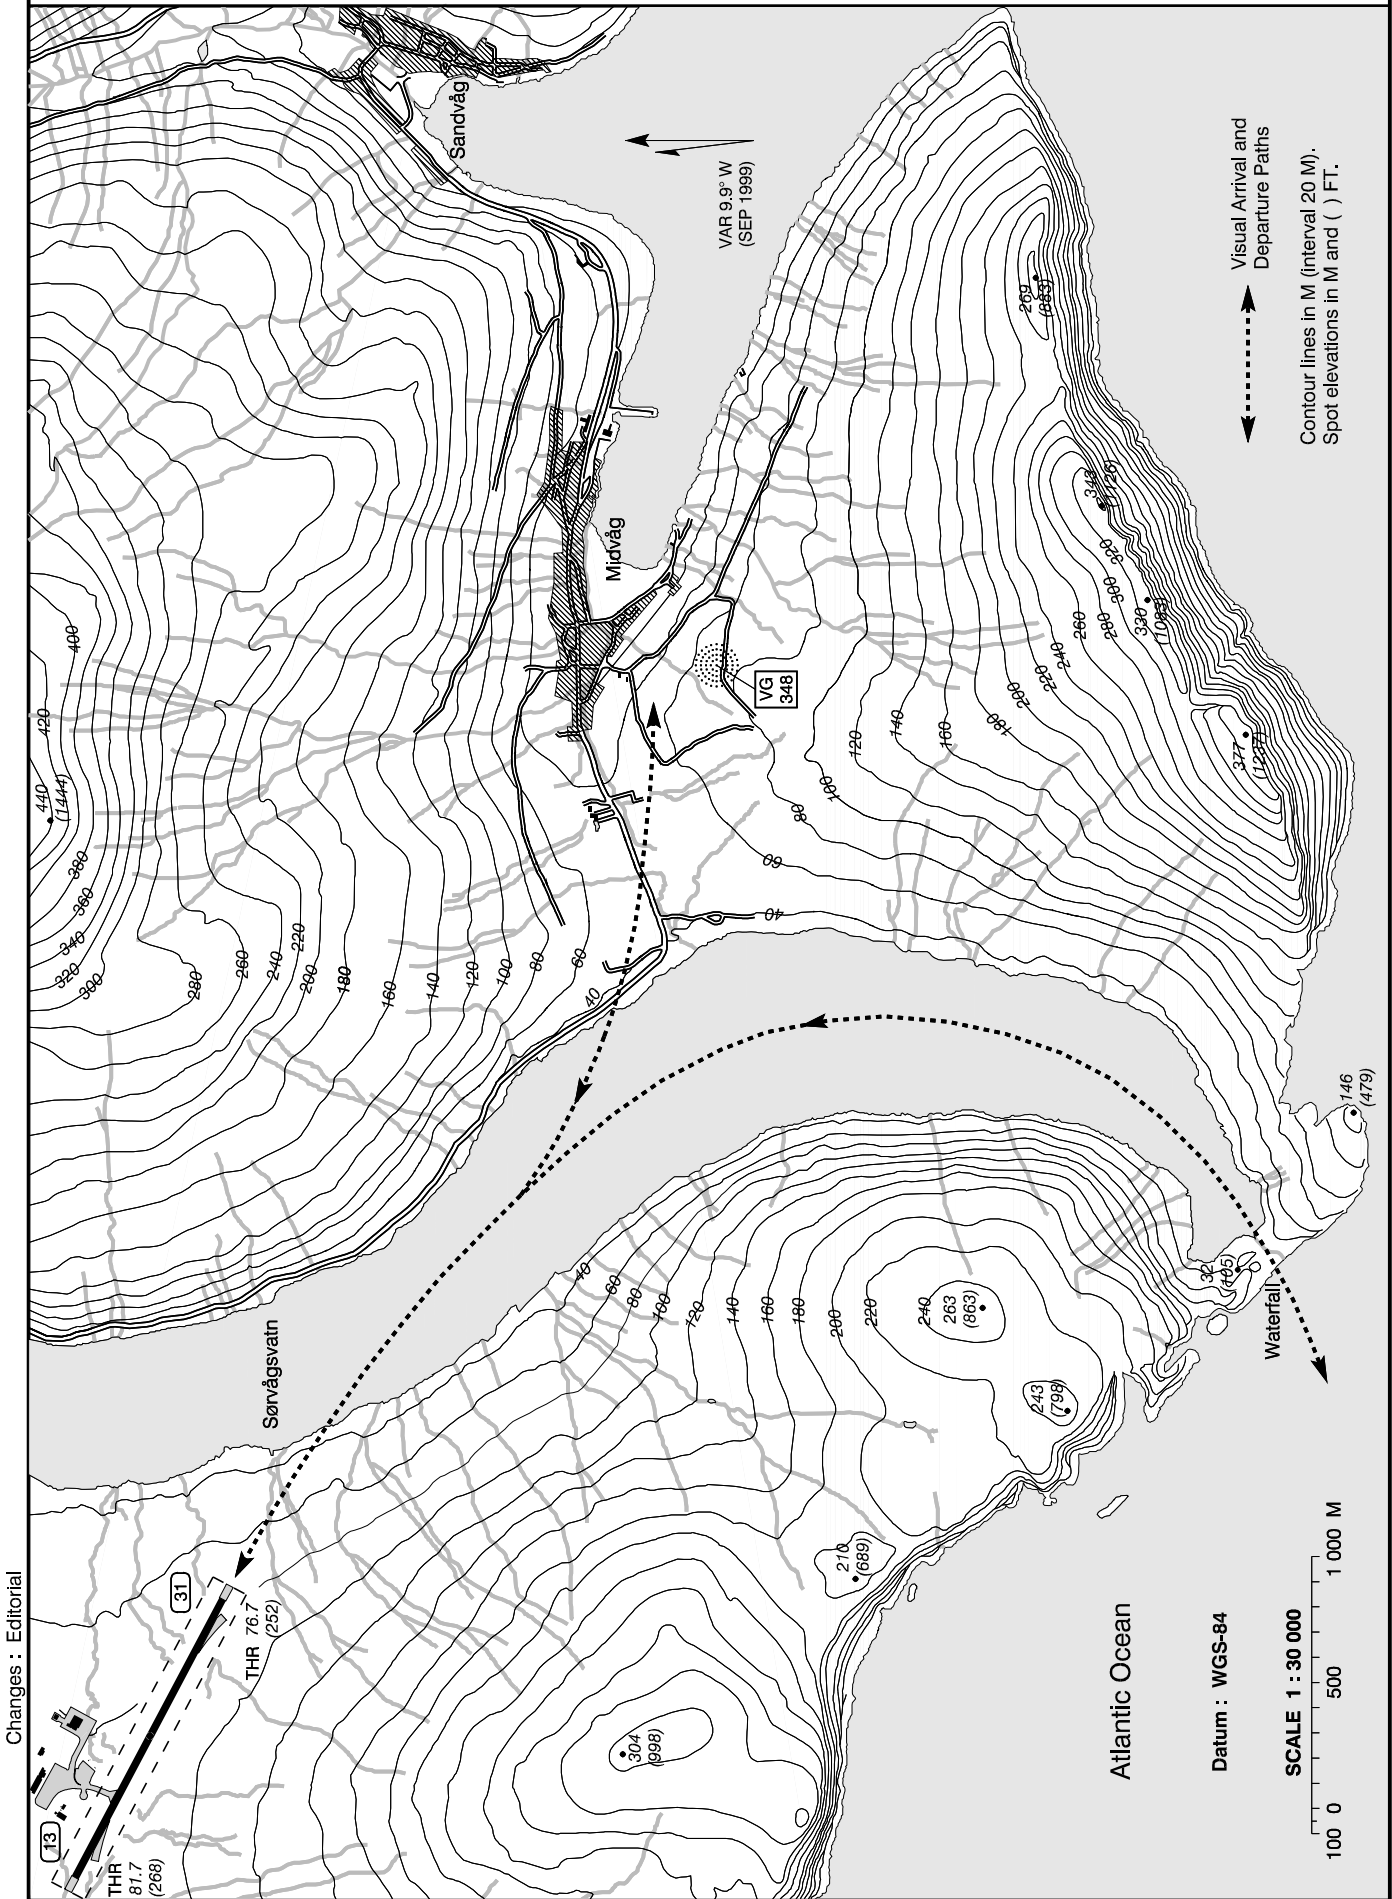

# STANDARD ARRIVAL / DEPARTURE ROUTES - VISUAL

AD 2 - EKVG  
VFR ARR / DEP  
Vágar

Changes : Editorial